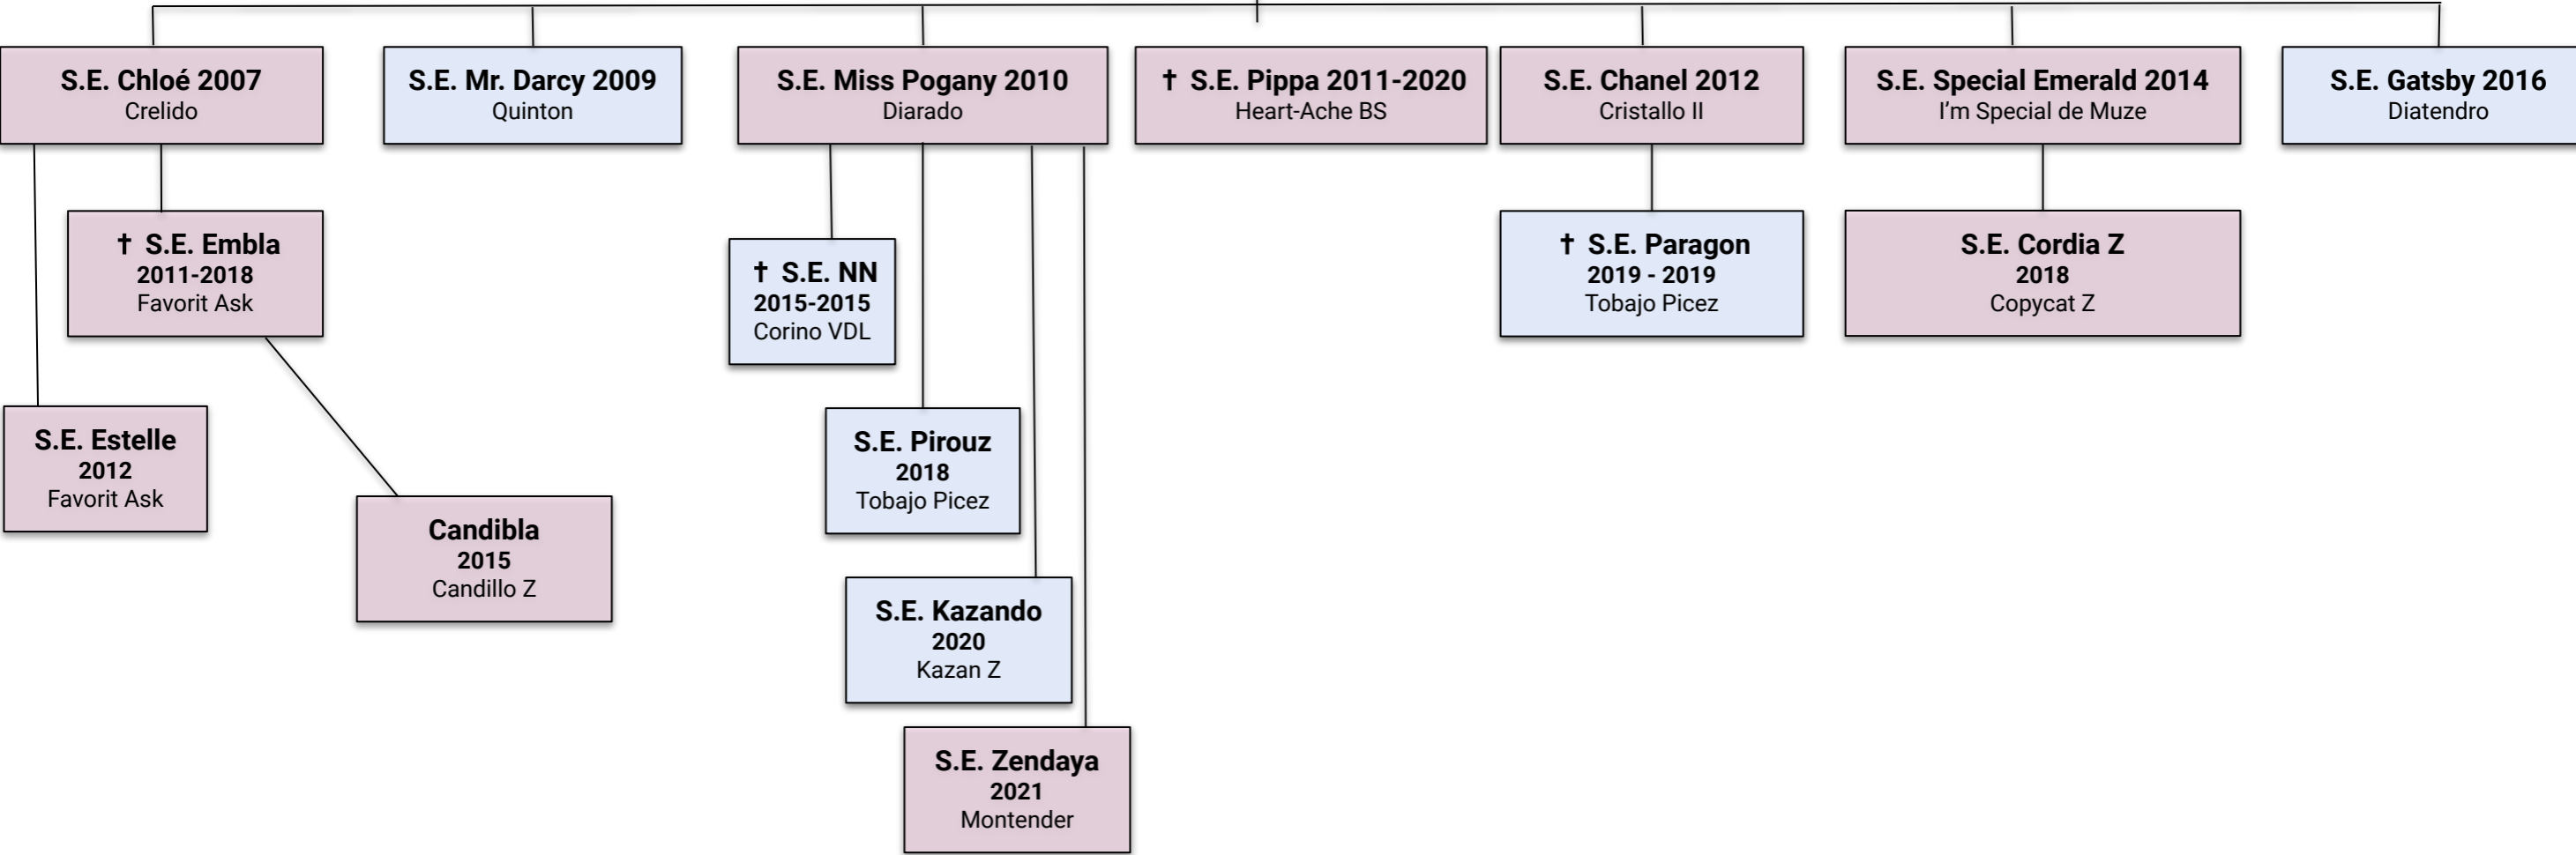

Concordia 1996 - 2018
Corland x Lavallo
145 cm international
RDH 5664 Dansk Varmblod
Elitehoppe 1. premie Norsk Varmblod

S.E. Chloé 2007
Crelido

S.E. Mr. Darcy 2009
Quinton

S.E. Miss Pogany 2010
Diarado

† S.E. Pippa 2011-2020
Heart-Ache BS

S.E. Chanel 2012
Cristallo II

S.E. Special Emerald 2014
l'm Special de Muze

S.E. Gatsby 2016
Diatendro

† S.E. Embla
2011-2018
Favorit Ask

S.E. Estelle
2012
Favorit Ask

Candibla
2015
Candillo Z

† S.E. NN
2015-2015
Corino VDL

S.E. Pirouz
2018
Tobajo Picez

S.E. Kazando
2020
Kazan Z

S.E. Zendaya
2021
Montender

† S.E. Paragon
2019 - 2019
Tobajo Picez

S.E. Cordia Z
2018
Copycat Z