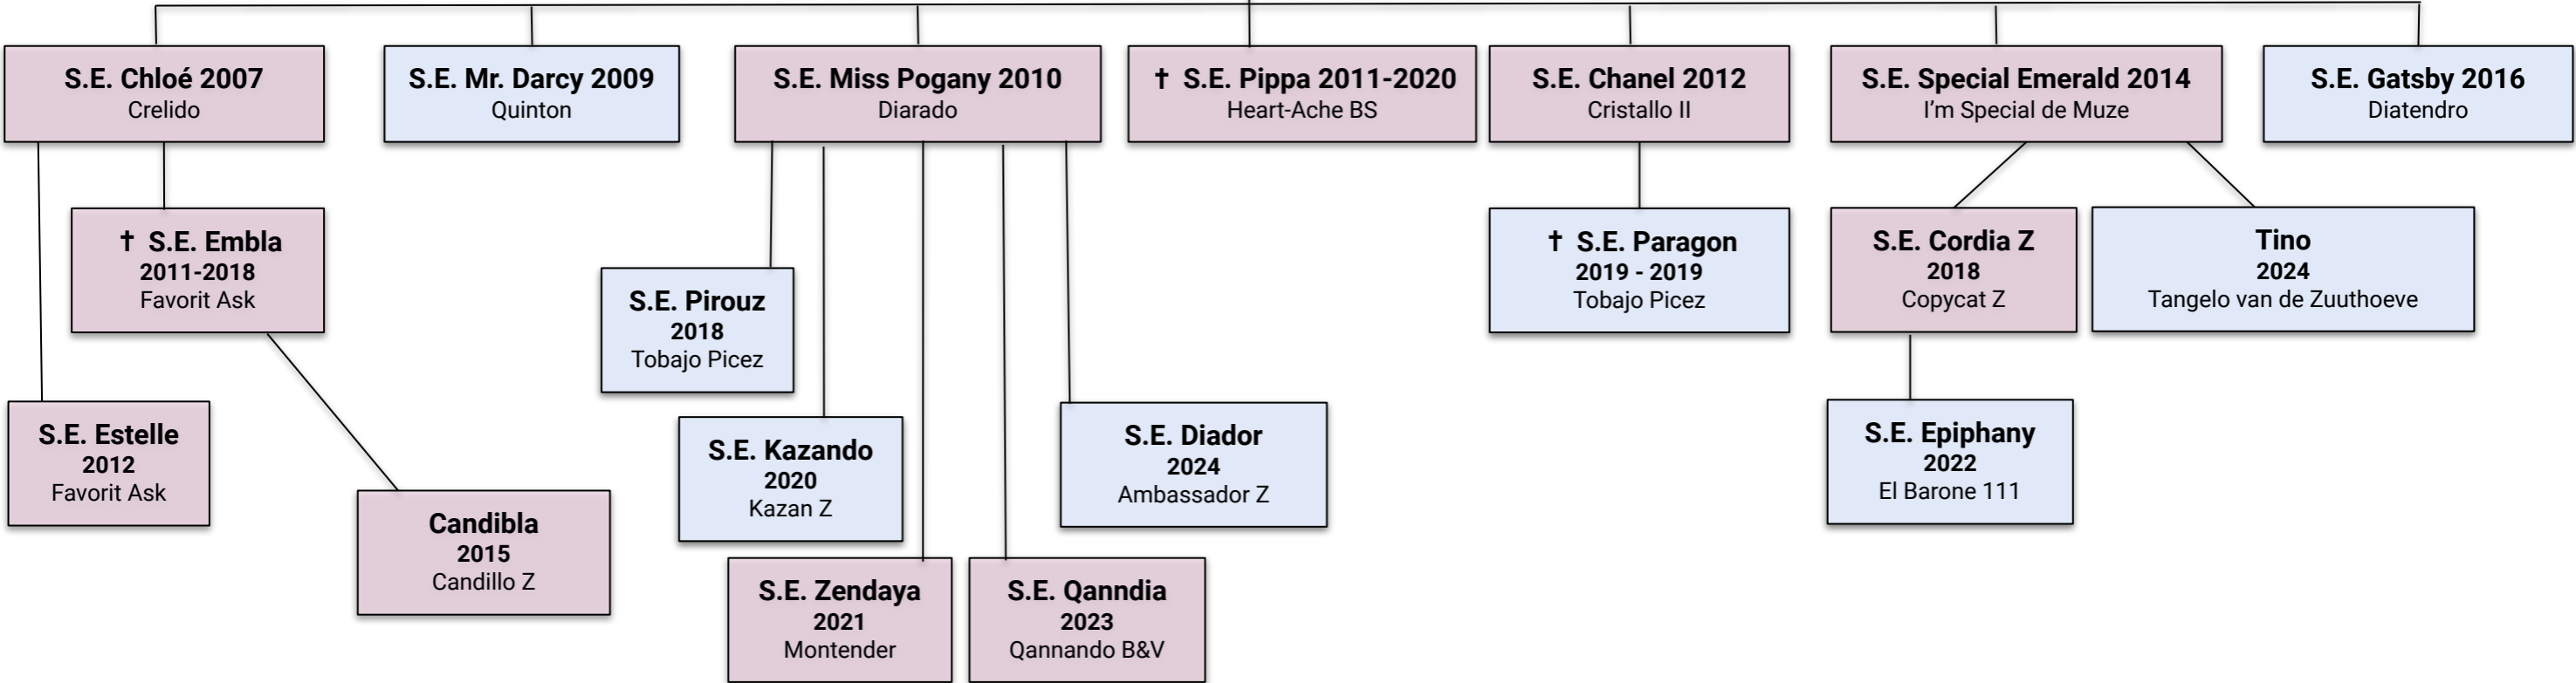

Concordia 1996 - 2018
Corland x Lavallo
145 cm internationally
RDH 5664 Danish Warmblood
Elite mare 1st prize Norwegian Warmblood

S.E. Chloé 2007
Crelido

S.E. Mr. Darcy 2009
Quinton

S.E. Miss Pogany 2010
Diarado

† S.E. Pippa 2011-2020
Heart-Ache BS

S.E. Chanel 2012
Cristallo II

S.E. Special Emerald 2014
l'm Special de Muze

S.E. Gatsby 2016
Diatendro

† S.E. Embla 2011-2018
Favorit Ask

S.E. Pirouz 2018
Tobajo Picez

† S.E. Paragon 2019 - 2019
Tobajo Picez

S.E. Cordia Z 2018
Copicat Z

Tino 2024
Tangelo van de Zuuthoeve

S.E. Estelle 2012
Favorit Ask

Candibla 2015
Candillo Z

S.E. Kazando 2020
Kazan Z

S.E. Diador 2024
Ambassador Z

S.E. Epiphany 2022
El Barone 111